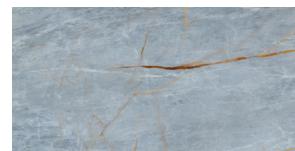

IMPERIALE BLUE POL RECT
60X120/24"X48" J89/M